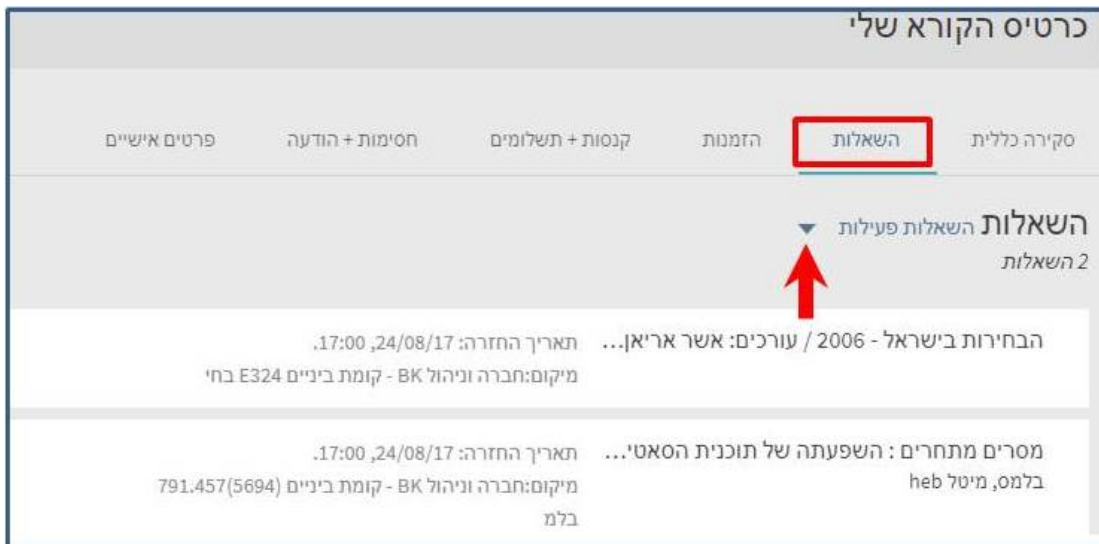

כרטיס הקורא שלי

כניסה לכרטיס הקורא לאחר ביצוע הזדהות למערכת מאפשרת לצפות:
בהשאלות | הזמנות | קנסות

1. כניסה לכרטיס קורא

לחיצה על **כרטיס קורא** בסרגל הניווט העליון יפתח חלון הזדהות

אוניברסיטת תל אביב

אגף מחשוב
וטכנולוגיות מידע

הזדהות אוניברסיטאית

User Name: שם משתמש:

ID Number: תעודת זהות:

Password: סיסמה:

א. השאלות והארכות

- השאלות פעילות - רשימת הפריטים המושאלים ומועד החזרתם.
- הארכת הספרים המושאלים בספריות האוניברסיטה מתבצעת אוטומטית, כל זמן שהספר לא הוזמן ע"י קורא אחר.
- לחיצה על החץ תאפשר לצפות בהשאלות קודמות.