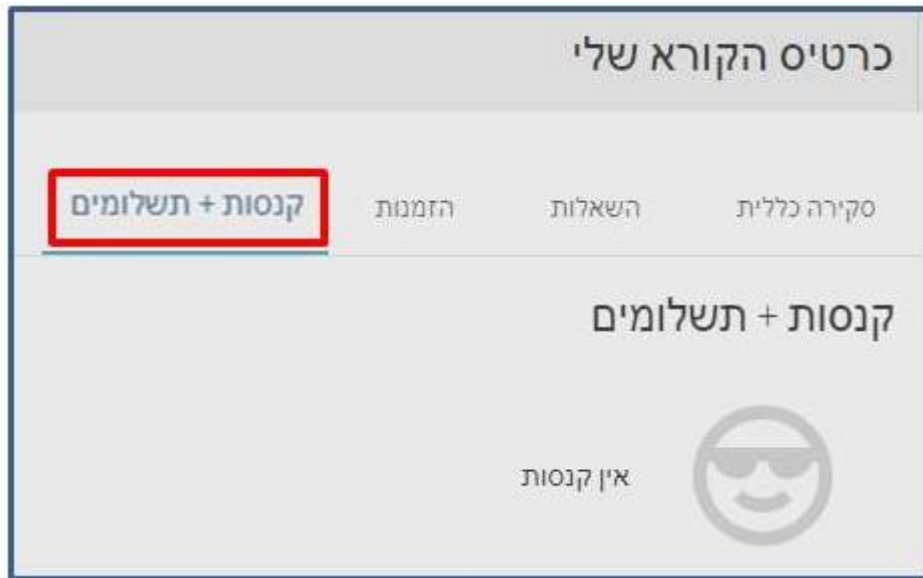

ג. קנסות ותשלומים

כאן יוצגו הקנסות שצברתם. לא ניתן לשלם קנסות באמצעות האתר.