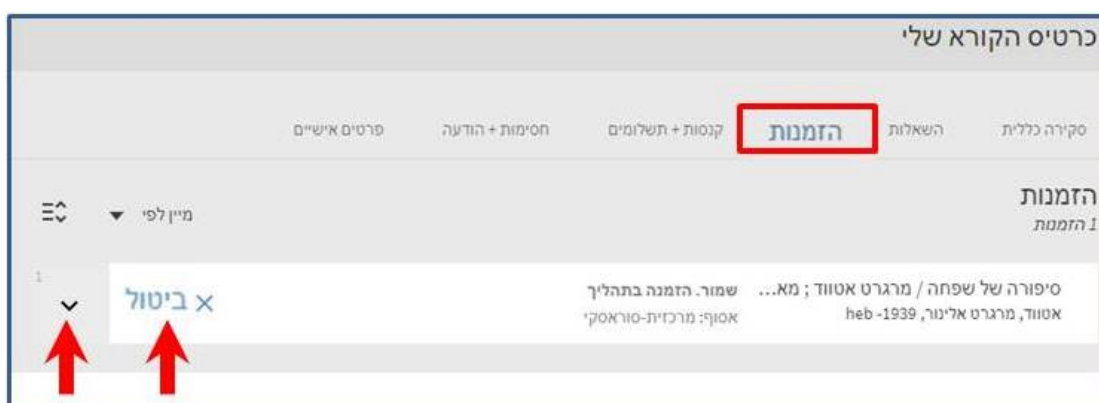

ב. הזמנות

- ניתן לצפות ברשימת ההזמנות וגם לבטל אותן במידת הצורך.
- לחיצה על החץ, תציג פרטים נוספים לגבי הספר המוזמן.